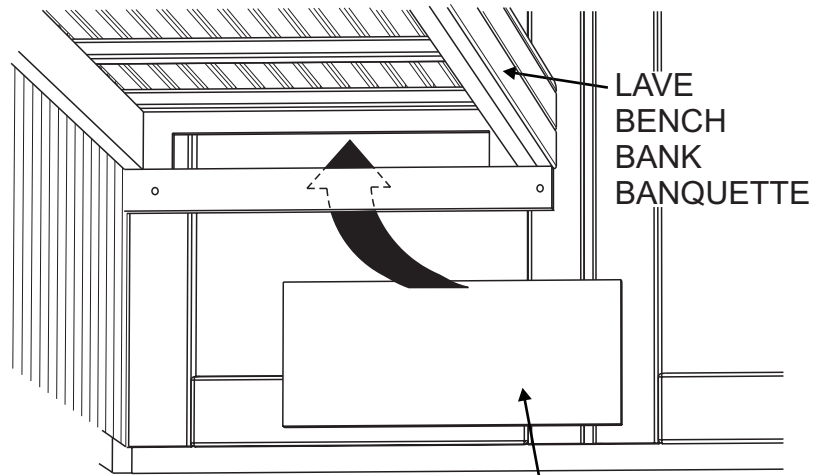

## Glasparti 52/95 Glass wall 52/95 Glassektion 52/95 Panneau vitré 52/95

52 - 376x160x21 mm  
95 - 809x160x21 mm