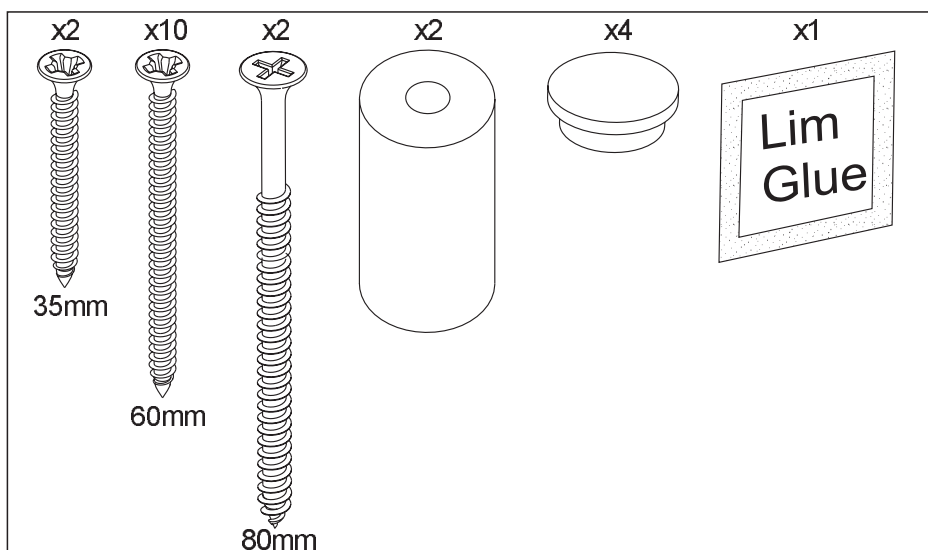

DW 190 / DW-0 190

DW 190

DW-0 190

1

Vänsterhängd
Left hinged

Högerhängd
Right hinged

2

60mm

3

60mm

4

5

6

Lim
Glue

7