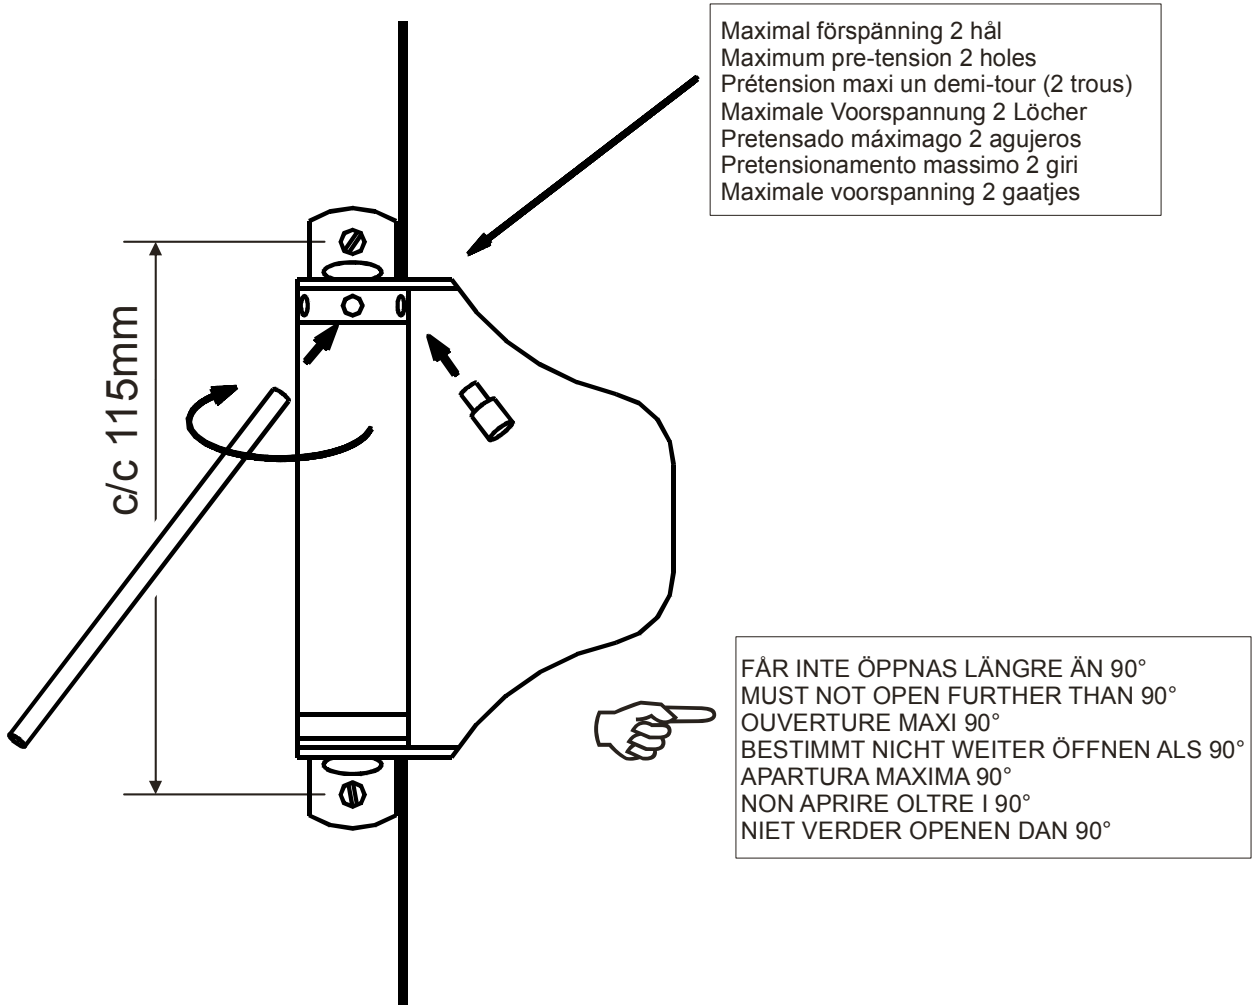

## AUTOMATISK DÖRRSTÄNGARE AUTOMATISCHER TÜRSCHLIESSER AUTOMATIC DOORCLOSER FERMETURE AUTOMATIQUE POUR PORTE

**Manufactured by Tylö AB**

Vid eventuella problem kontakta inköpsstället.  
In the event of any problems, please contact the retailer where you purchased the equipment.  
Bei eventuellen Störungen setzen Sie sich bitte mit Ihrem Händler in Verbindung.  
En cas de problèmes éventuels, prière de s'adresser au point de vente.